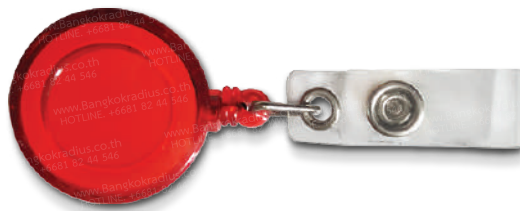

YPNT-CH19mm-70cm-15

id : **YP-9**

19 mm.

โยโย่พลาสติกวงกลมตุตทกเหลี่ยม
เชือกในล่อน ยาว 70 ซม. (สีแดงใส)

250