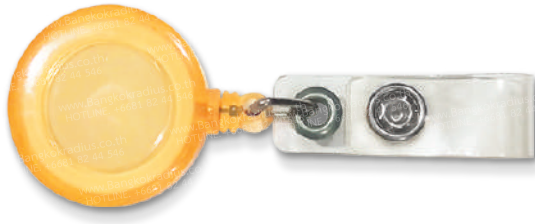

YPNT-CO19mm-65cm-33

id : **YP-13**

19 mm.

โยโย่พลาสติกวงกลมตุคกแปดเหลี่ยม
เชือกในล่อน ยาว 65 ซม. (สีส้มอ่อนใส)

271