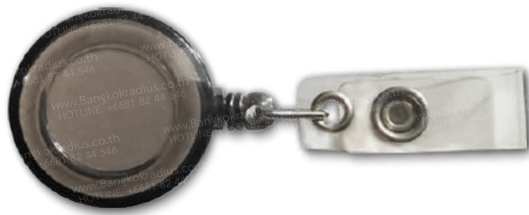

256

YPNT-CS20mm-80cm-00S

id : **YP-1**

19 mm.

โยโย่พลาสติกวงกลมตุตสี่เหลี่ยม
เชือกโนส่อน ยาว 80 ซม. (สีบอร์นเงิน)

269

YPNT-CH19mm-70cm-02

id : **YP-7**