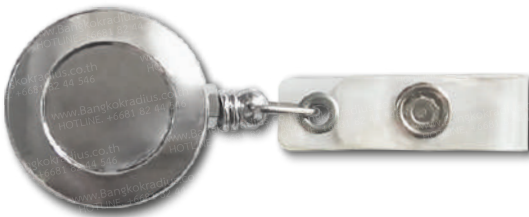

YPNT-CS20mm-80cm-00S

id : **YP-1**

19 mm.

โยโย่พลาสติกวงกลมตุตสี่เหลี่ยม
เชือกโนส่อน ยาว 80 ซม. (สีบอร์นเงิน)

269