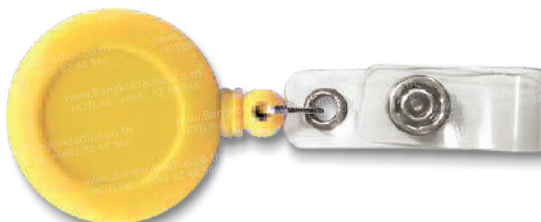

YPNT-CS19mm-60cm-01S

id : **YP-15.2**

19 mm.

โยโย่พลาสติกวงกลมตุคกสี่เหลี่ยม
เชือกในล่อน ยาว 60 ซม. (สีเหลืองทึบ)