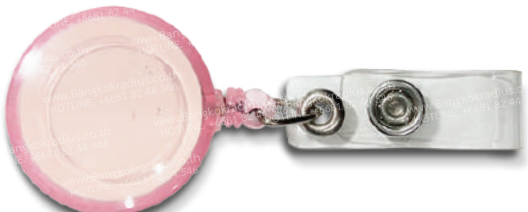

YPNT-CH19mm-70cm-44

id : YPNT-CH19mm-70cm-44

19 mm.

โยโย่พลาสติกวงกลมตุตทกเหลี่ยม
เชือกในสื่อน ยาว 70 ซม. (สีชมพูกลับอ่อนใส)