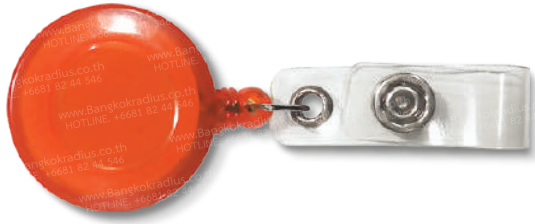

250

YPNT-CO19mm-70cm-14S

id : **YP-3**

19 mm.

โยโย่พลาสติกวงกลมตุตทแปดเหลี่ยม
เชือกในล่อน ยาว 70 ซม. (สีแดงทึบ)

*** ไม่รับตามห้ส

* รหัสสี * อ้างอิงจากรหัสสีเชือกของบริษัท

282